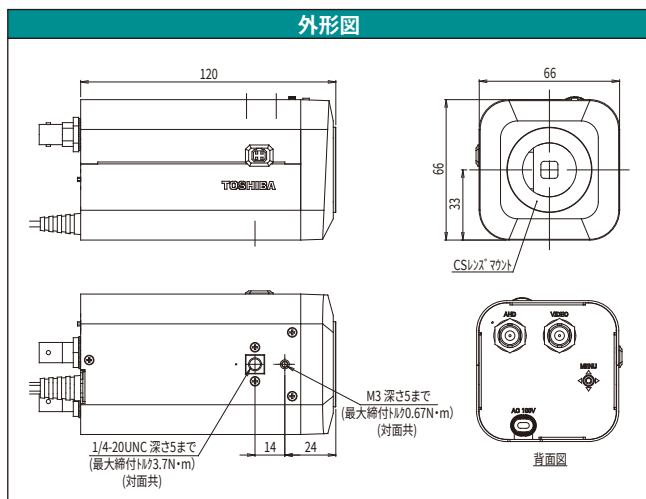

仕様	
撮像素子	1/2.8型 CMOSイメージセンサ
有効画素数	1945(H)×1097(V) 約213万画素
走査方式	プログレッシブスキャン
最低被写体照度	標準時 カラー時:0.03 lx (F1.2,AGC Max) 白黒時:0.003 lx (F1.2,AGC Max)
	高感度時 カラー時:0.001 lx (F1.2,×32,AGC Max) 白黒時:0.0001 lx (F1.2,×32,AGC Max)
解像度	AHD時:1920×1080 NTSC時:720×480
S/N比	50dB以上 (NTSC出力時)
映像出力	AHD2.0 BNC 1出力 NTSC BNC 1出力 (AHD / NTSC 選択)
アスペクト比	AHD出力時 16:9 NTSC出力時 16:9 / 4:3(サイドカット/レター表示)
高感度モード	OFF / ON(×2,×4,×8,×16,×32)
ホワイトバランス	ATW / AWB / ワンプッシュ / マニュアル
AGC	3-20, 18段階 (MAX 48dB)
ノイズリダクション	2D-NR(OFF/L/M/H) / 3D-NR(OFF/L/M/H)
電子シャッター	AUTO / マニュアル(1/30 ~ 1/30000)
逆光補正 / WDR	AHD出力時 :OFF / WDR / D-WDR / 逆光補正 / ハイライト補正 NTSC出力時 :OFF / D-WDR / 逆光補正 / ハイライト補正
Day / Night	オート / カラー / 白黒 (IRカットフィルター挿抜方式)
DEFOG	OFF / LOW / MID / HIGH
レンズマウント	CSマウント
アイリス制御	DC / マニュアル
周囲温度 / 湿度	-10°C ~ +50°C / 90%RH以下 (結露なきこと)
所要電源 / 消費電力	AC100V±10% 50Hz/60Hz / 3W以下
質量	420g以下
外形寸法	66(W)×66(H)×120(D)mm (突起部含まず)

## 産業用15型 / 19型LCDカラーモニタ

- 4種類の信号方式を直接入力可能な高輝度モニタ

型名	T15SHF004	T19SHC002
画面サイズ	304.1(H)×228.1(V) mm	376.3(H)×301.1(V) mm
表示色	フルカラー (1619万色)	フルカラー (1677万色)
画素数	1024×768 (XGA)	1280×1024 (SXGA)
視野角	上方向:60° 下方向:80° 左右方向:各80°	上下方向:各88° 左右方向:各88°
映像入力	アナログ信号 (NTSC・AHD):1系統 (BNC×1) デジタル信号 (HD-SDI・HD-VLC):1系統 (BNC×1)	
映像出力	アナログ信号 (NTSC・AHD):1系統 (BNC×1) 自動終端機能 デジタル信号 (HD-SDI・HD-VLC):1系統 (BNC×1) バッファ出力	
輝度	Typ. 1200cd/m <sup>2</sup>	Typ. 800cd/m <sup>2</sup>
周囲温度/湿度	±0°C ~ +40°C / 20% ~ 85%RH (結露なきこと)	
所要電源	AC100V±10% 50Hz/60Hz	
消費電力	46W以下	95W以下
質量	約4.5kg (付属品含まず)	約7.4kg (付属品含まず)
外形寸法	360(W)×310(H)×88(D)mm (突起部含まず)	480(W)×400(H)×90.8(D)mm (突起部含まず)